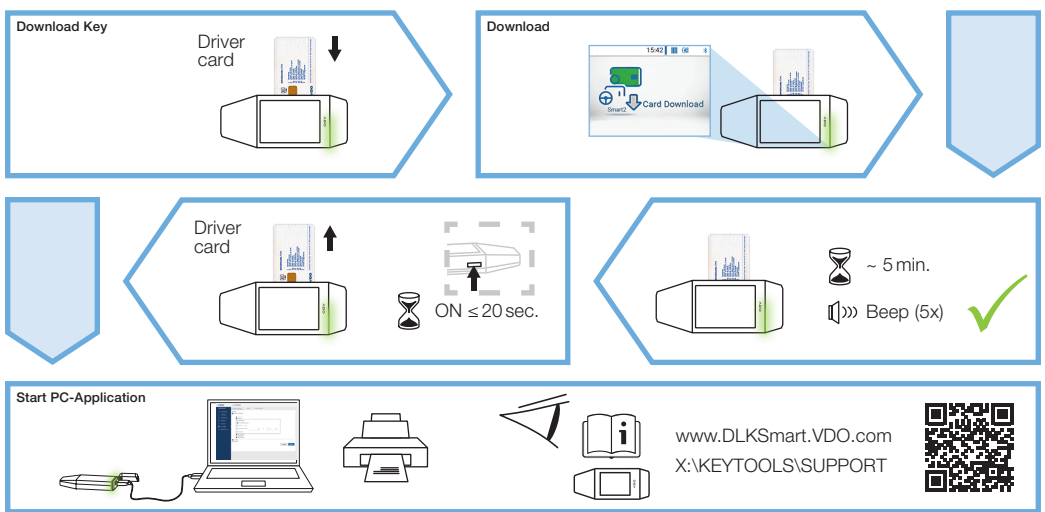

Card download