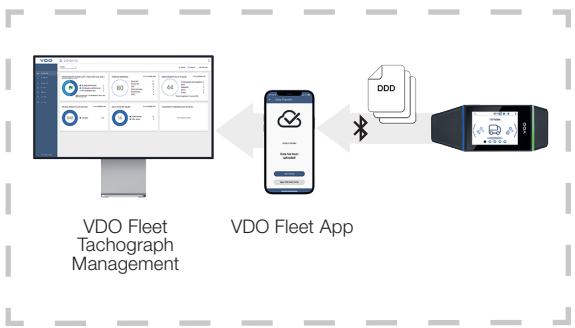

Datatransfer