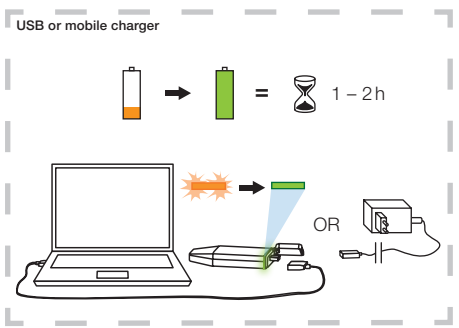

Charge battery